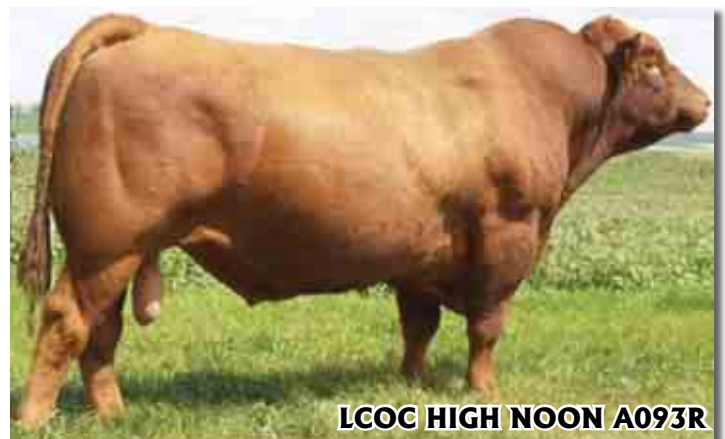

Lot 108

LCOC HIGH NOON A093R